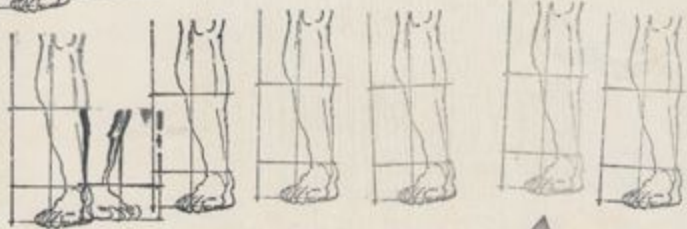

espaco
no
Galeria Chaves-Sala 31
PORTO ALEGRE-90.000
RS - BRASIL

A
E
F
H
I
K
L
N
A

espaço

no

Galeria Chaves-Sala 31
PORTO ALEGRE - 90.000
RS BRASIL

espaço

no

Galeria Chaves-Sala 31
PORTO ALEGRE-90000
R S BRASIL