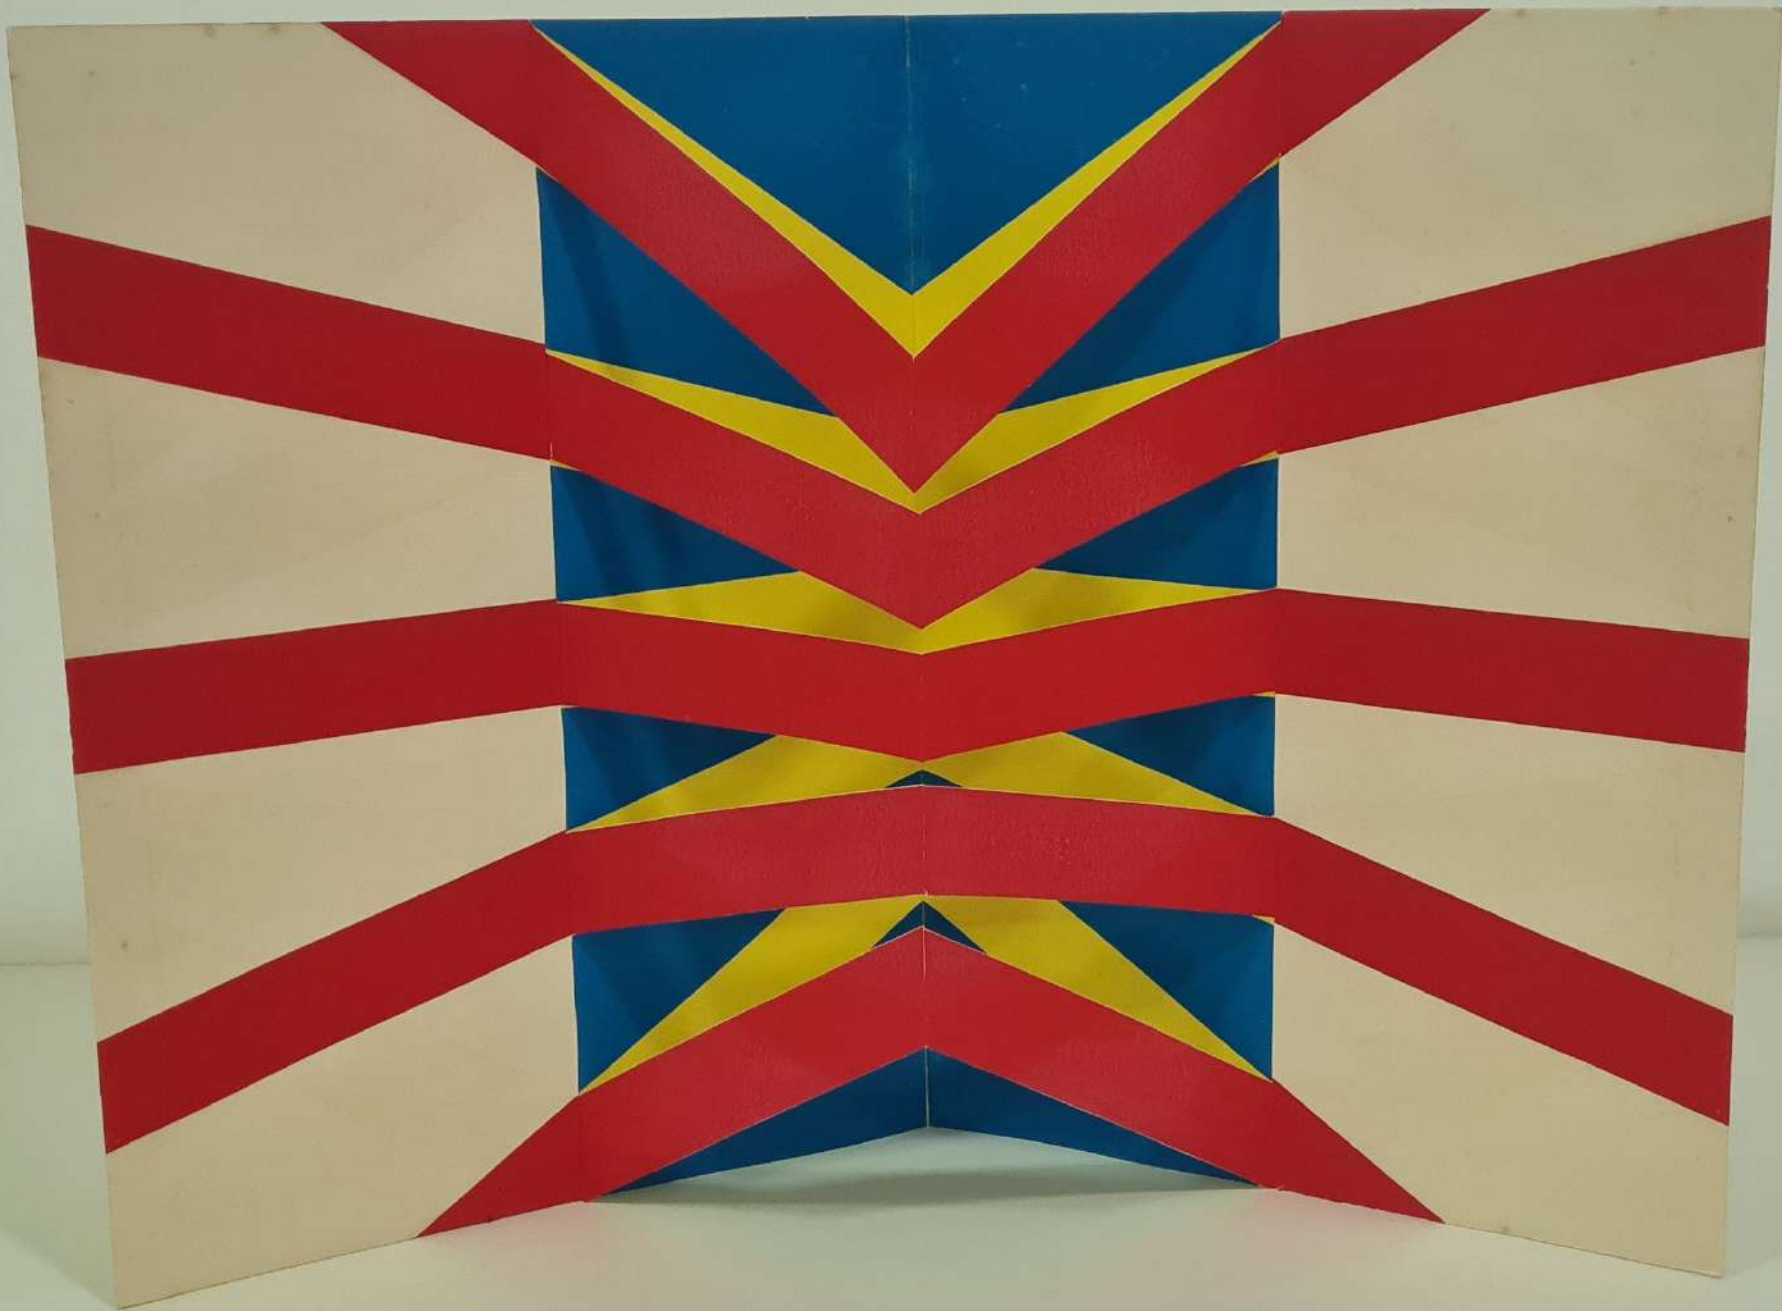

JULIO OBJETOS
PLAZA SERIGRAFIAS
ORIGINAIS

POEMA

AUGUSTO
DE
CAMPOS

J
JULIO
PACELLO

SÃO PAULO
BRASIL

ABRE
AMAZUL
VERMRELO
FECHAENTRE
AZULVERMELHO
ENTREVE TREATRE
AZULFECHVERMELHO
REENTREAZULAMARELO
VERMELHOFECHAZUL
ENTREABREFECHA
VERMELREABRE
ENTREFECHA
AMARELHO
AZULKE
ABRE

JULIO PLAZA
AUGUSTO DE CAMPOS
JULIO PACHELLO

OBJETOS
POEMA
EDIÇÃO
= LIVRO DE SERIGRAFIAS
ORIGINAIS ASSINADAS

TIRAGEM

2 EXEMPLARES CONTENDO
4 SÉRIES SUPLEMENTARES
MARCADOS A-B
FORA DE COMÉRCIO
100 EXEMPLARES NUMERADOS
1/100 A 100/100
30 EXEMPLARES MARCADOS
1 A XXX FORA DE COMÉRCIO