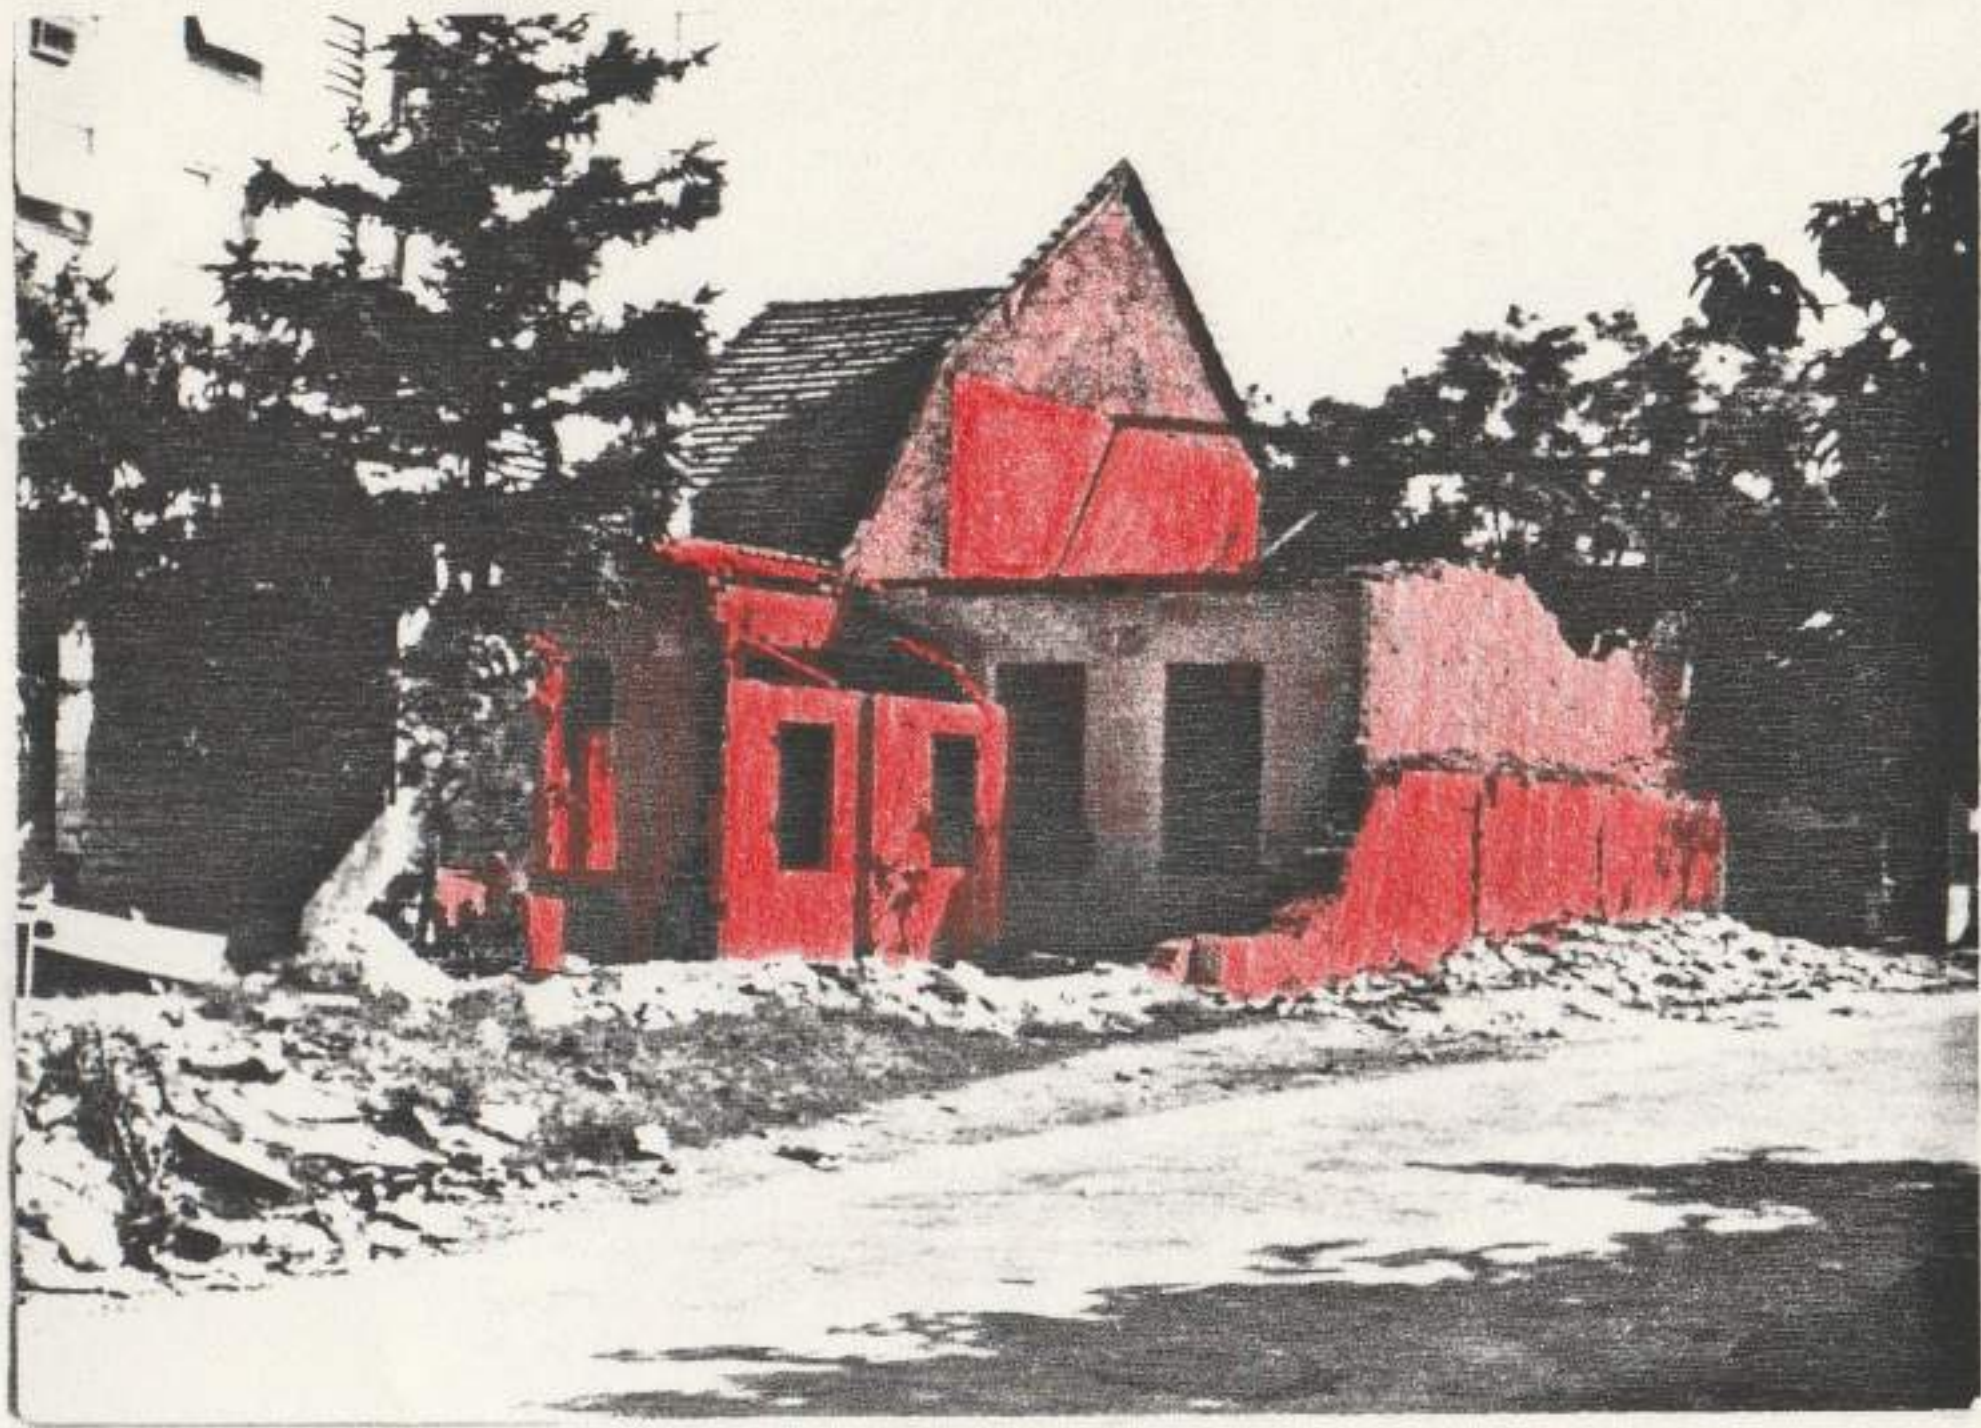

PORTO ALEGRE REVISITED

1974 (?)

1982

GRAND PRIX
BRASILE
R\$ 5.000.000,00
30 CARRAS

Na Vesp voce' voce' com quatro godes

PEPSI
BAR DO MIRO

CLAUDIO GOULART

AMSTERDAM