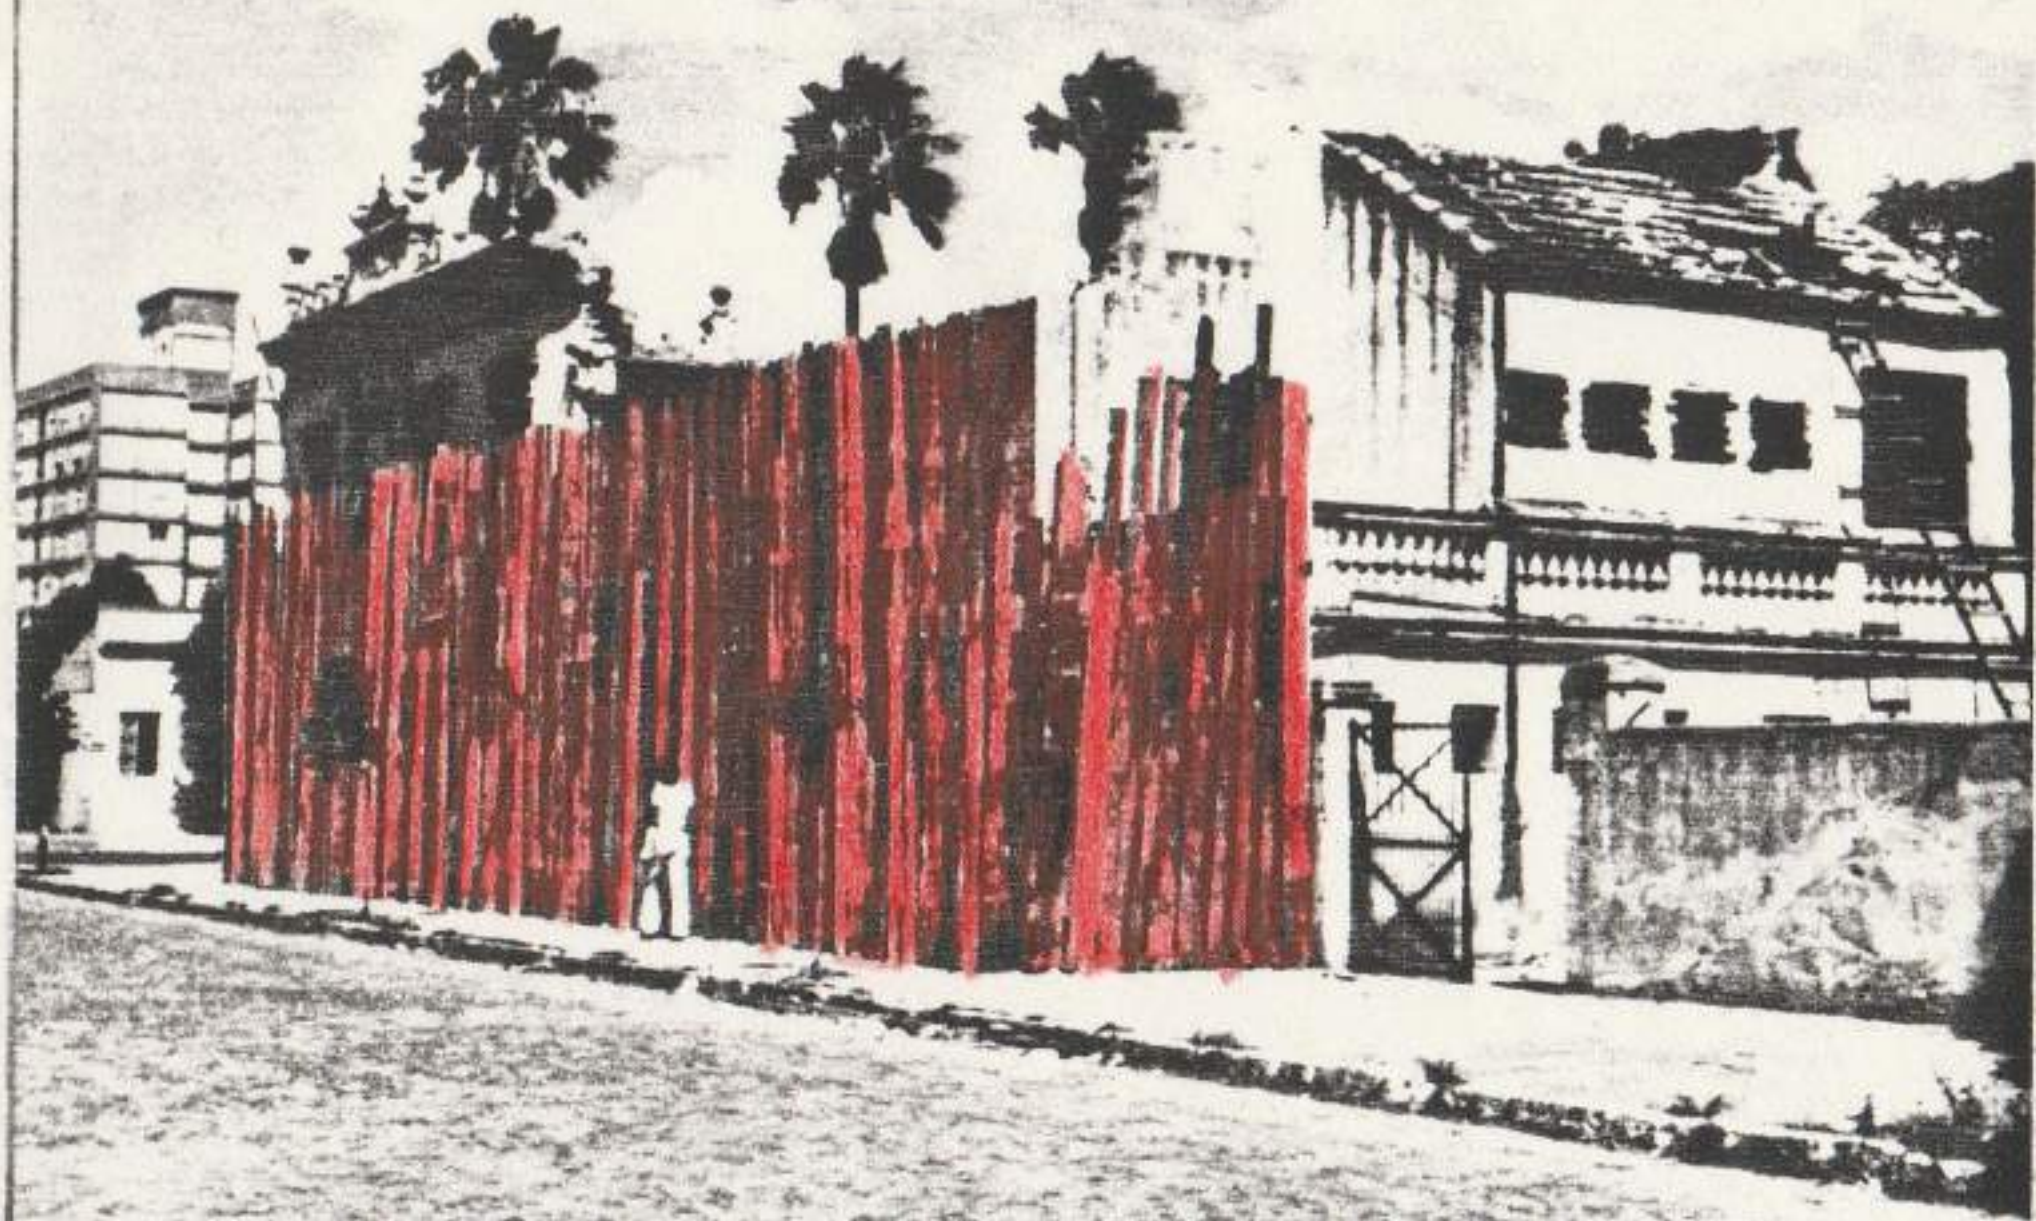

PORTO ALEGRE REVISITED

1974 (?)

1982

GRAND PRIX
BRASILE
R\$ 5.000.000,00
30 CARRAS

Na Vesp voce' voce' com quatro godes

PEPSI
BAR DO MIRO

CLAUDIO GOULART

AMSTERDAM